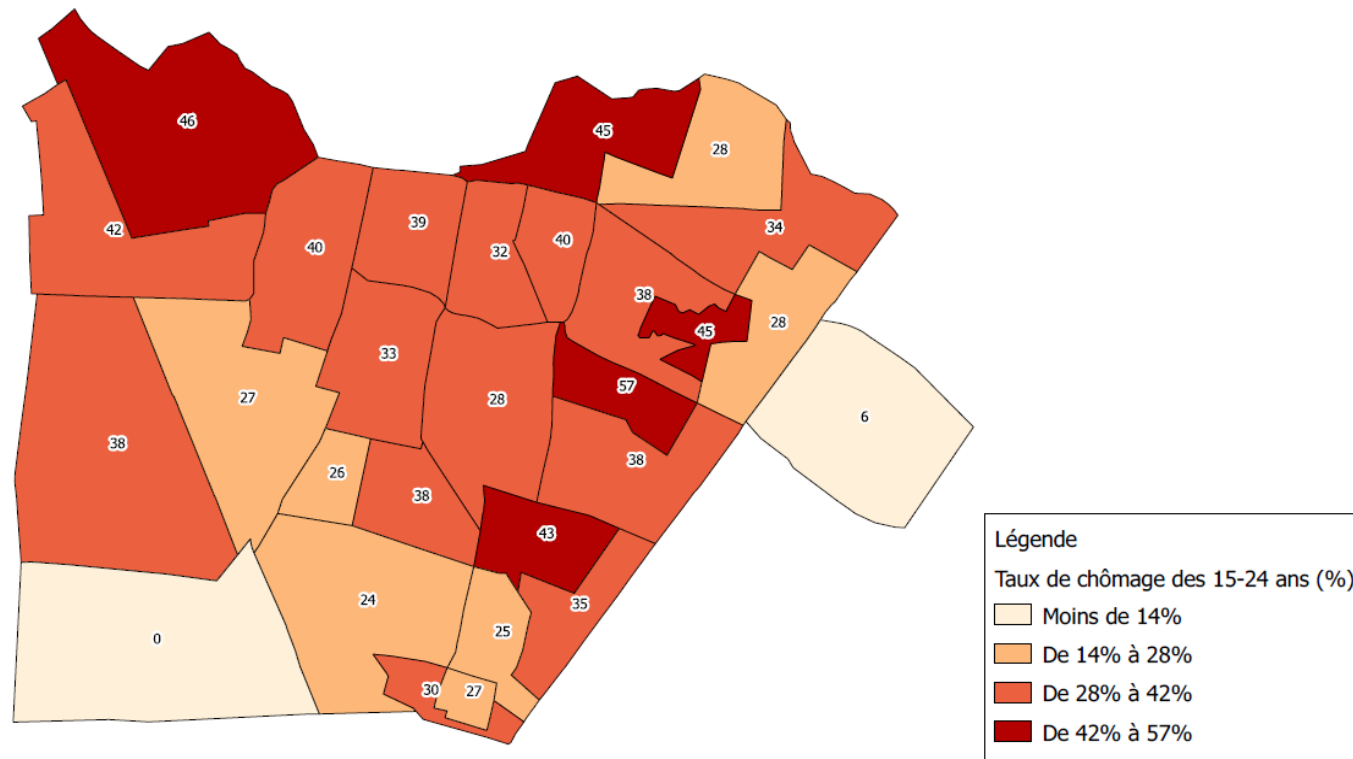

Chômage des 15-24 ans en 2010 (%)

Source : INSEE RP 2010. Carte : M. Pavasovic, Observatoire de la société locale, 2014. Logiciel : QGIS.